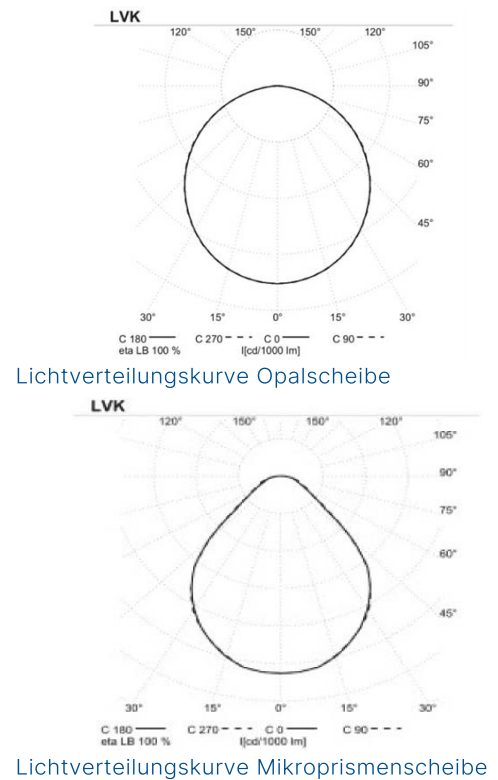

PRODUKTBESCHREIBUNG

- LED Quadratleuchte mit Gehäuse aus Stahlblech für den Einbau in eine FURAL Metallkassette
- in 5 verschiedenen Leistungsstufen erhältlich

VORTEILE

- optimale Kombination aus Akustik und nachhaltiger LED-Beleuchtung
- hervorragende, homogene Raumausleuchtung
- moderne Deckenarchitektur
- einfach zugänglich von Deckenunterseite durch modulare Bauweise

PRODUKTEIGENSCHAFTEN

- Farbtemperatur: 4.000 K (weitere auf Anfrage)
- Farbwiedergabe: Ra > 80
- Treiber integriert und austauschbar
- Lebensdauer: 0.000 h
- Farbtoleranz (McAdam): 3 SDCM
- ENEC No.: U 13 02 13436 114
- Schutzklasse:
- Schutzart: IP 40/20
- Netzanschluss: 3-polig Klemme in der Leuchte
- Umgebungstemperatur: -20°C bis +40°C
- Betriebstemperatur: +10°C bis 30°C
- Netzspannung: 20 - 240V, 50 - 60Hz
- LED-Modul austauschbar
- DALI auf Anfrage
- Arbeitsplatztauglich (MMPS-OS Ausführung)

INCOTEC GMBH & CO. KG

Wacholderweg 3 / 90518 Altdorf
+49 91 87 410 30-0 +49 91 87 410 30-20
info@incotec-gmbh.de incotec-gmbh.de

Typenbezeichnung	Modulgröße	Höhe	Gewicht	Lichtöffnung	Effizienz	Lichtstrom	Leistung	Ersatz
	[mm]	[mm]	[kg]	[mm]	[lm/W]	Leuchte [lm]	[W]	für
Opalscheibe								
434 OS QLED2 /840383	623 x 623	90	6,5	560 x 560	104	2.700	26	4x14 W
434 OS QLED2 /840415	623 x 623	90	6,5	560 x 560	107	3.000	28	4x18 W
434 OS QLED2 /840558	623 x 623	90	6,5	560 x 560	105	4.000	38	4x24 W
434 OS QLED2 /840710	623 x 623	90	6,5	560 x 560	106	5.100	48	
434 OS QLED2 /840920	623 x 623	90	6,5	560 x 560	106	6.600	62	max.
Mikroprismenscheibe BAP (UGR < 19)								
434 MMPS-OS QLED2 /840383	623 x 623	90	7,0	560 x 560	108	2.800	26	4x14 W
434 MMPS-OS QLED2 /840415	623 x 623	90	7,0	560 x 560	109	3.050	28	4x18 W
434 MMPS-OS QLED2 /840558	623 x 623	90	7,0	560 x 560	108	4.100	38	4x24 W
434 MMPS-OS QLED2 /840710	623 x 623	90	7,0	560 x 560	108	5.200	48	
434 MMPS-OS QLED2 /840920	623 x 623	90	7,0	560 x 560	110	6.800	62	max.