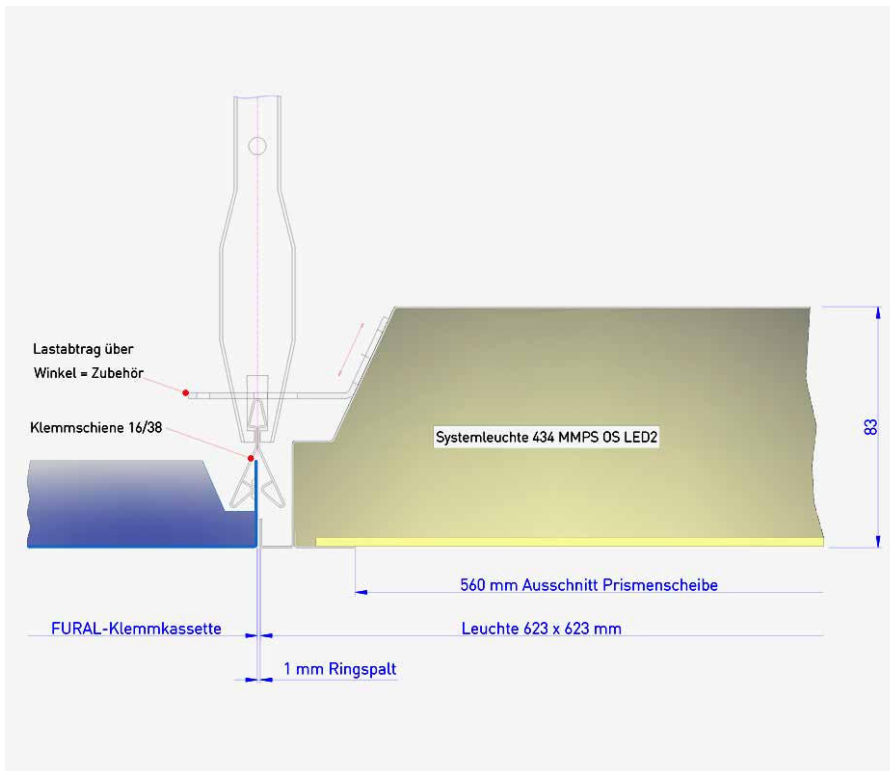

PRODUKTBESCHREIBUNG

- LED Quadratleuchte mit Gehäuse aus Stahlblech für den Einbau in eine FURAL Metallkassette
- in 5 verschiedenen Leistungsstufen erhältlich

VORTEILE

- optimale Kombination aus Akustik und nachhaltiger LED-Beleuchtung
- hervorragende, homogene Raumausleuchtung
- moderne Deckenarchitektur
- einfach zugänglich von Deckenunterseite durch modulare Bauweise

PRODUKTEIGENSCHAFTEN

- Farbtemperatur: 4.000 K (weitere auf Anfrage)
- Farbwiedergabe: Ra > 80
- Treiber integriert und austauschbar
- Lebensdauer: 0.000 h
- Farbtoleranz (McAdam): 3 SDCM
- ENEC No.: U 13 02 13436 114
- Schutzklasse:
- Schutzart: IP 40/20
- Netzanschluss: 3-polig Klemme in der Leuchte
- Umgebungstemperatur: -20°C bis +40°C
- Betriebstemperatur: +10°C bis 30°C
- Netzspannung: 20 - 240V, 50 - 60Hz
- LED-Modul austauschbar
- DALI auf Anfrage
- Arbeitsplatztauglich (MMPS-OS Ausführung)

INCOTEC GMBH & CO. KG

Wacholderweg 3 / 90518 Altdorf
+49 91 87 410 30-0 +49 91 87 410 30-20
info@incotec-gmbh.de incotec-gmbh.de

Typenbezeichnung	Modulgröße	Höhe	Gewicht	Lichtöffnung	Effizienz	Lichtstrom	Leistung	Ersatz
	[mm]	[mm]	[kg]	[mm]	[lm/W]	Leuchte [lm]	[W]	für
Opalscheibe								
434 OS QLED2 /840383	623 x 623	90	6,5	560 x 560	104	2.700	26	4x14 W
434 OS QLED2 /840415	623 x 623	90	6,5	560 x 560	107	3.000	28	4x18 W
434 OS QLED2 /840558	623 x 623	90	6,5	560 x 560	105	4.000	38	4x24 W
434 OS QLED2 /840710	623 x 623	90	6,5	560 x 560	106	5.100	48	
434 OS QLED2 /840920	623 x 623	90	6,5	560 x 560	106	6.600	62	max.
Mikroprismenscheibe BAP (UGR < 19)								
434 MMPS-OS QLED2 /840383	623 x 623	90	7,0	560 x 560	108	2.800	26	4x14 W
434 MMPS-OS QLED2 /840415	623 x 623	90	7,0	560 x 560	109	3.050	28	4x18 W
434 MMPS-OS QLED2 /840558	623 x 623	90	7,0	560 x 560	108	4.100	38	4x24 W
434 MMPS-OS QLED2 /840710	623 x 623	90	7,0	560 x 560	108	5.200	48	
434 MMPS-OS QLED2 /840920	623 x 623	90	7,0	560 x 560	110	6.800	62	max.