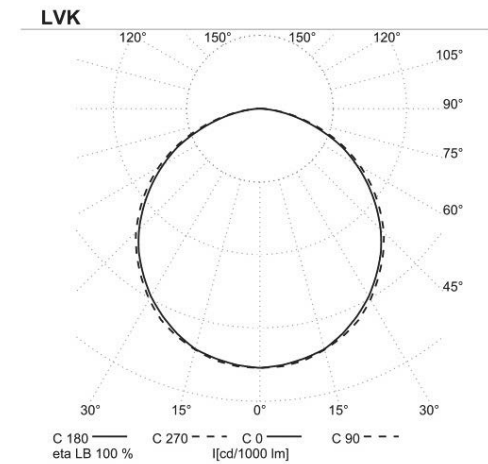

INCOTEC GMBH & CO. KG

Wacholderweg 3 / 90518 Altdorf
+49 91 87 410 30-0 +49 91 87 410 30-20
info@incotec-gmbh.de incotec-gmbh.de

Lichtverteilungskurve

Typenbezeichnung	Länge	Breite	Höhe	Ausschnitt	Effizienz	Lichtstrom	Leistung	Konfiguration
	[mm]	[mm]	[mm]	[mm]	[lm/W]	Leuchte [lm]	[W]	
481-0600 OS LED /84027 L	590	58	45	592 x 59	89 lm/W	1.685 lm	19 W	low
481-0600 OS LED /84035 M	590	58	45	592 x 59	91 lm/W	2.185 lm	24 W	mid
481-0600 OS LED /84044 H	590	58	45	592 x 59	92 lm/W	2.745 lm	30 W	high
481-0900 OS LED /84042 L	870	58	45	872 x 59	91 lm/W	2.650 lm	29 W	low
481-0900 OS LED /84053 M	870	58	45	872 x 59	92 lm/W	3.300 lm	36 W	mid
481-0900 OS LED /84066 H	870	58	45	872 x 59	91 lm/W	4.117 lm	45 W	high
481-1200 OS LED /84047 L	1150	58	45	1152 x 59	92 lm/W	2.950 lm	32 W	low
481-1200 OS LED /84056 M	1150	58	45	1152 x 59	94 lm/W	3.575 lm	38 W	mid
481-1200 OS LED /84088 H	1150	58	45	1152 x 59	92 lm/W	5.490 lm	60 W	high
481-1500 OS LED /84066 L	1430	58	45	1432 x 59	92 lm/W	4.120 lm	45 W	low
481-1500 OS LED /84088 M	1430	58	45	1432 x 59	92 lm/W	5.490 lm	60 W	mid
481-1500 OS LED /84011 H	1430	58	45	1432 x 59	91 lm/W	6.860 lm	75 W	high