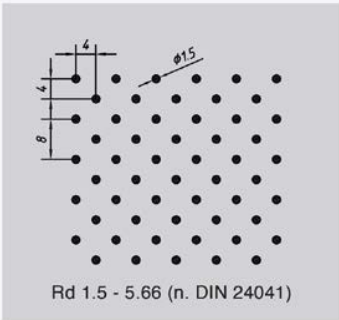

INCOTEC GMBH & CO. KG

Wacholderweg 3 / 90518 Altdorf
 +49 91 87 410 30-0 +49 91 87 410 30-20
 info@incotec-gmbh.de incotec-gmbh.de

INCOTEC GMBH & CO. KG

Wacholderweg 3 / 90518 Altdorf
 +49 91 87 410 30-0 +49 91 87 410 30-20
 info@incotec-gmbh.de incotec-gmbh.de