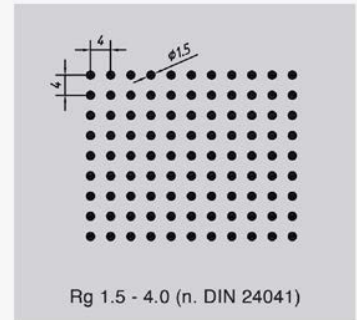

INCOTEC GMBH & CO. KG

Wacholderweg 3 / 90518 Altdorf
 +49 91 87 410 30-0 +49 91 87 410 30-20
 info@incotec-gmbh.de incotec-gmbh.de

INCOTEC GMBH & CO. KG

Wacholderweg 3 / 90518 Altdorf
 +49 91 87 410 30-0 +49 91 87 410 30-20
 info@incotec-gmbh.de incotec-gmbh.de