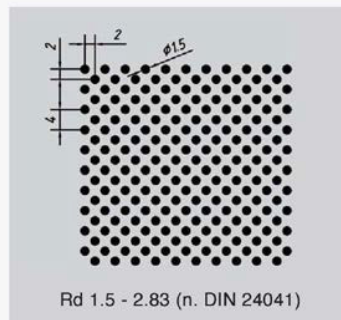

INCOTEC GMBH & CO. KG

Wacholderweg 3 / 90518 Altdorf
 +49 91 87 410 30-0 +49 91 87 410 30-20
 info@incotec-gmbh.de incotec-gmbh.de

INCOTEC GMBH & CO. KG

Wacholderweg 3 / 90518 Altdorf
 +49 91 87 410 30-0 +49 91 87 410 30-20
 info@incotec-gmbh.de incotec-gmbh.de