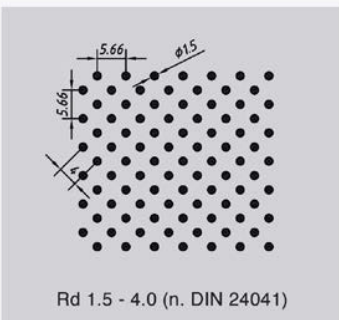

INCOTEC GMBH & CO. KG

Wacholderweg 3 / 90518 Altdorf
 +49 91 87 410 30-0 +49 91 87 410 30-20
 info@incotec-gmbh.de incotec-gmbh.de

INCOTEC GMBH & CO. KG

Wacholderweg 3 / 90518 Altdorf
 +49 91 87 410 30-0 +49 91 87 410 30-20
 info@incotec-gmbh.de incotec-gmbh.de