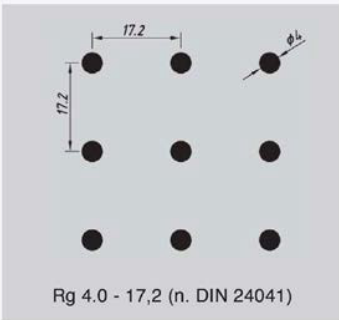

INCOTEC GMBH & CO. KG

Wacholderweg 3 / 90518 Altdorf
 +49 91 87 410 30-0 +49 91 87 410 30-20
 info@incotec-gmbh.de incotec-gmbh.de

INCOTEC GMBH & CO. KG

Wacholderweg 3 / 90518 Altdorf
 +49 91 87 410 30-0 +49 91 87 410 30-20
 info@incotec-gmbh.de incotec-gmbh.de