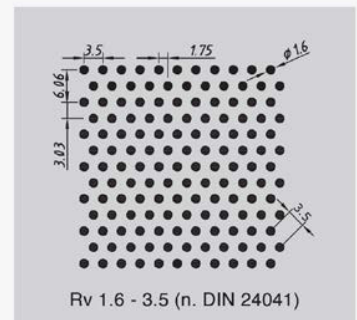

INCOTEC GMBH & CO. KG

Wacholderweg 3 / 90518 Altdorf
 +49 91 87 410 30-0 +49 91 87 410 30-20
 info@incotec-gmbh.de incotec-gmbh.de

INCOTEC GMBH & CO. KG

Wacholderweg 3 / 90518 Altdorf
 +49 91 87 410 30-0 +49 91 87 410 30-20
 info@incotec-gmbh.de incotec-gmbh.de