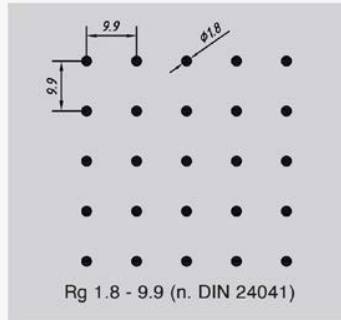

INCOTEC GMBH & CO. KG

Wacholderweg 3 / 90518 Altdorf
 +49 91 87 410 30-0 +49 91 87 410 30-20
 info@incotec-gmbh.de incotec-gmbh.de

INCOTEC GMBH & CO. KG

Wacholderweg 3 / 90518 Altdorf
 +49 91 87 410 30-0 +49 91 87 410 30-20
 info@incotec-gmbh.de incotec-gmbh.de