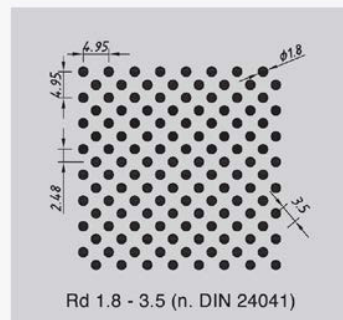

INCOTEC GMBH & CO. KG

Wacholderweg 3 / 90518 Altdorf
 +49 91 87 410 30-0 +49 91 87 410 30-20
 info@incotec-gmbh.de incotec-gmbh.de

INCOTEC GMBH & CO. KG

Wacholderweg 3 / 90518 Altdorf
 +49 91 87 410 30-0 +49 91 87 410 30-20
 info@incotec-gmbh.de incotec-gmbh.de