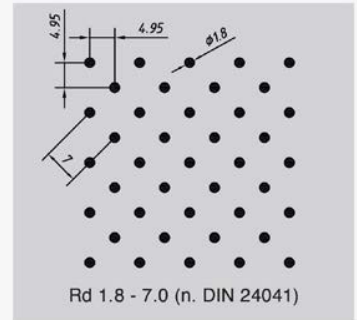

INCOTEC GMBH & CO. KG

Wacholderweg 3 / 90518 Altdorf
 +49 91 87 410 30-0 +49 91 87 410 30-20
 info@incotec-gmbh.de incotec-gmbh.de

INCOTEC GMBH & CO. KG

Wacholderweg 3 / 90518 Altdorf
 +49 91 87 410 30-0 +49 91 87 410 30-20
 info@incotec-gmbh.de incotec-gmbh.de