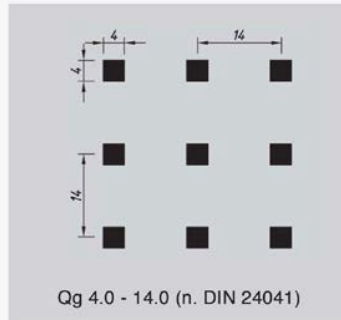

INCOTEC GMBH & CO. KG

Wacholderweg 3 / 90518 Altdorf
 +49 91 87 410 30-0 +49 91 87 410 30-20
 info@incotec-gmbh.de incotec-gmbh.de

INCOTEC GMBH & CO. KG

Wacholderweg 3 / 90518 Altdorf
 +49 91 87 410 30-0 +49 91 87 410 30-20
 info@incotec-gmbh.de incotec-gmbh.de