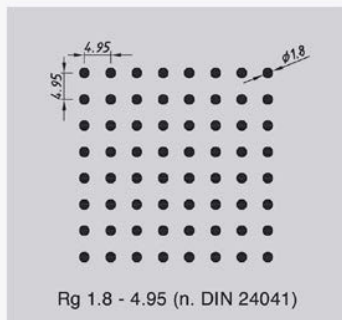

INCOTEC GMBH & CO. KG

Wacholderweg 3 / 90518 Altdorf
 +49 91 87 410 30-0 +49 91 87 410 30-20
 info@incotec-gmbh.de incotec-gmbh.de

INCOTEC GMBH & CO. KG

Wacholderweg 3 / 90518 Altdorf
 +49 91 87 410 30-0 +49 91 87 410 30-20
 info@incotec-gmbh.de incotec-gmbh.de